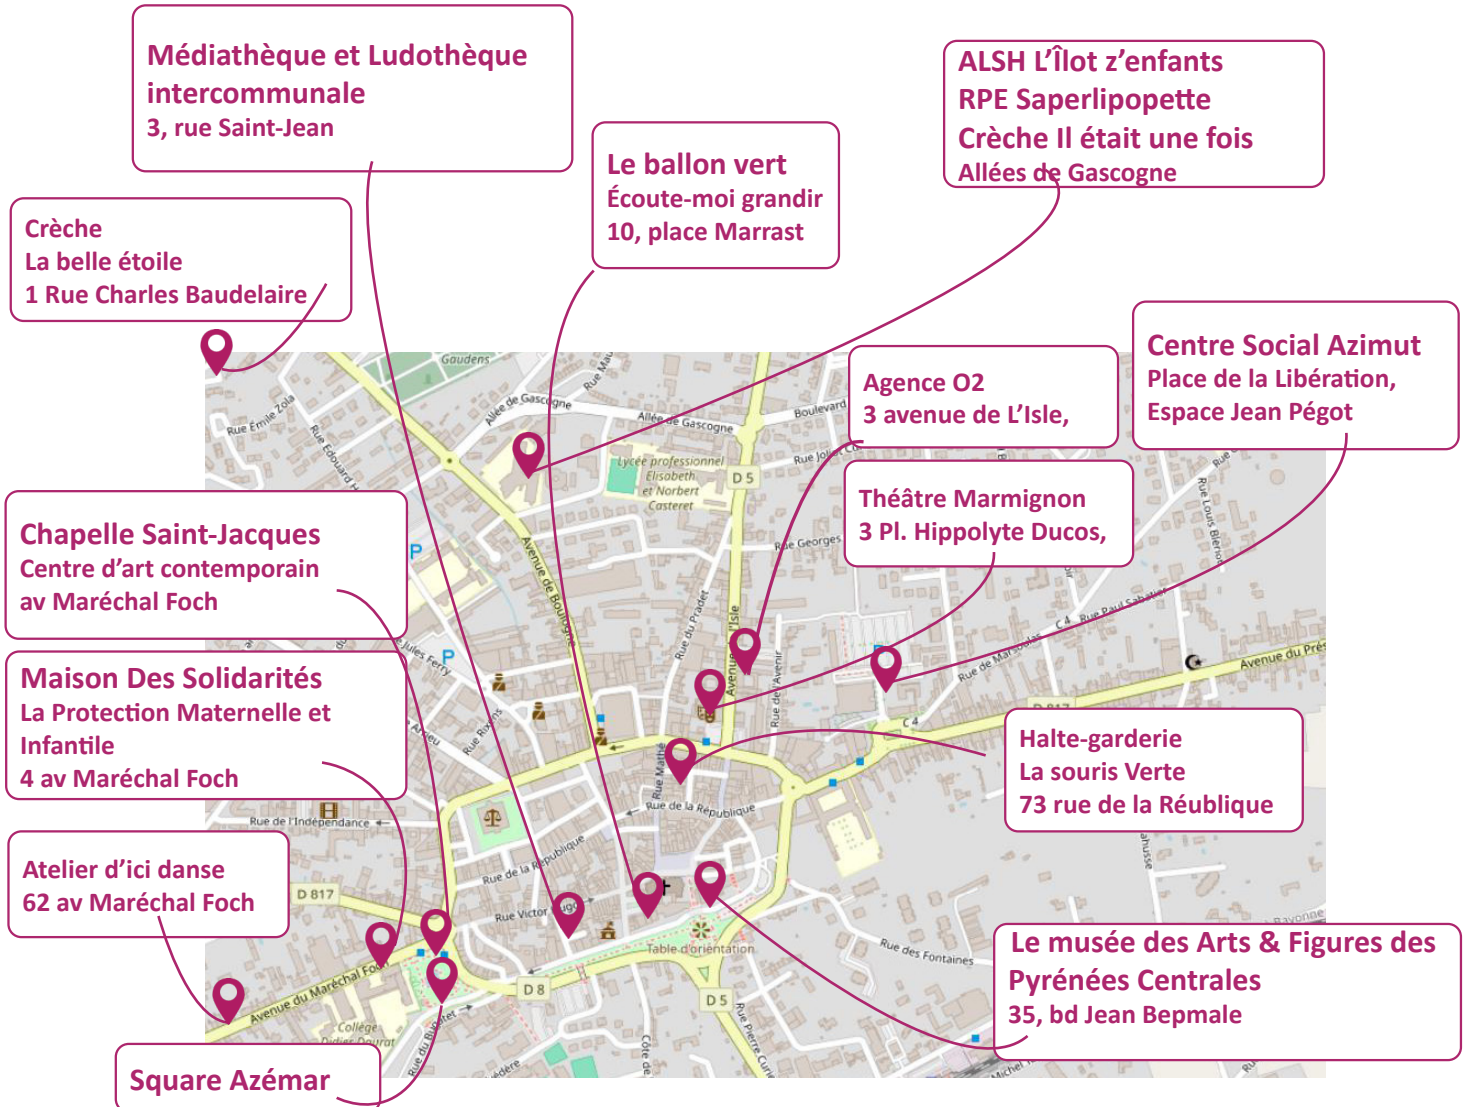

SAINT-GAUDENS